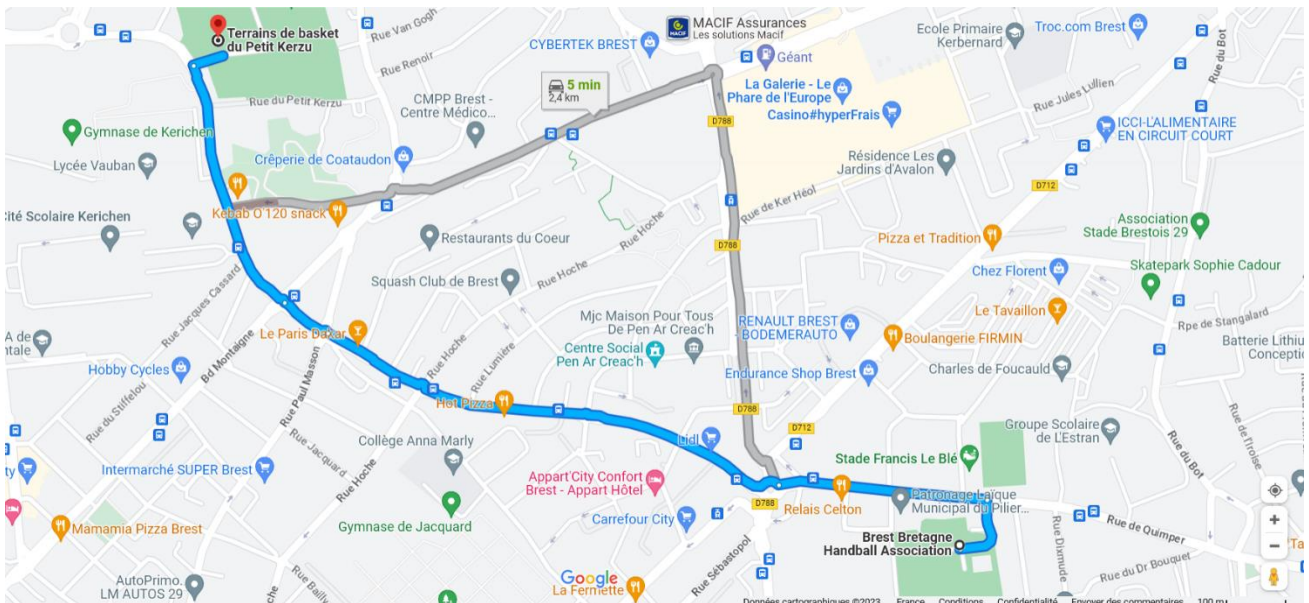

Bienvenue à la 22e édition du RSB !

Le club des Manchots de la rade est heureux de vous inviter à la 22^{ème} édition de son tournoi national du « Retour sur la Banquise », qui se déroulera les 14 et 15 septembre 2024.

Gymnases

Le tournoi se déroulera sur deux gymnases distants de 2 kilomètres :
Complexe Sportif du Petit KERZU – 105B rue Jules LESVEN 29200 Brest
Gymnase Jean Guegueniat- 25 rue de Quimper – 29200 Brest